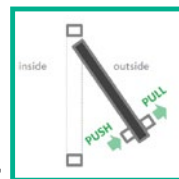

3 FRIENDLY DESIGN ดีไซน์เพื่อความสะดวกของผู้ใช้

STRUCTURE FOR SAFETY OF USER

Protection against finger pinching. GIESTA secure gap 13.5 mm when door is closed. Thick Airtight liner prevents fingers injure when accidentally pinched.

โครงสร้างเพื่อความปลอดภัยขณะปิดประตู

ออกแบบให้มีระยะห่างของวงกบ และบานประตู 13.5 มม. โดยเสริมยางป้องกันอากาศแทนเพื่อป้องกันอุบัติเหตุจากการถูกประตูหนีบนิ้วมือ

CONVENIENT AND COMFORTABLE OPENING AND CLOSING HANDLE

Design to conform to the shape of hand and allows clearance for fingers, need less effort to operate. Easily grip and PULL handle to open from outside, and just PUSH on handle to open from inside. Automatically close by door closer.