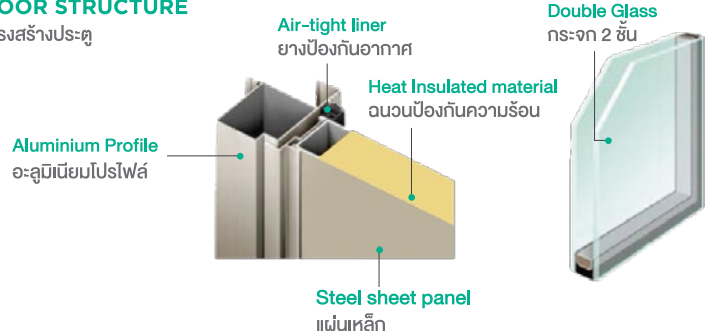

HEAT INSULATION

การป้องกันความร้อน 4.07 W/(m².K) (Combination of fittings and glass based on JIS A 2102)

INSULATING FUNCTION / ฟังก์ชันป้องกันความร้อน

HEAT INSULATED STRUCTURE

The structure prevents heat penetration. Heat transmission coefficient of 4.07 W/(m².K) with insulating glass.

โครงสร้างป้องกันความร้อน

ออกแบบให้สามารถป้องกันการถ่ายเทความร้อน มีค่าสัมประสิทธิ์การนำความร้อน 4.07

DOOR STRUCTURE

โครงสร้างประตู

UNIQUE FEATURES

1 HIGHER SECURITY ดีไซน์ป้องกันการบุกรุกที่เหนือชั้น

DOUBLE LOCK SYSTEM, TRIPLE SICKLE-SHAPED LATCHES

GIESTA has two-lock system as standard. High safety lock cylinder with triple sickle shaped latches enhances security against destroying to open

ระบบล็อก 2 ชั้น พร้อมหัวล็อกคิโยนแบบขอเกี่ยว 3 จุด

ติดตั้งล็อก 2 ชั้น เป็นอุปกรณ์มาตรฐาน หัวล็อกคิโยนแบบขอเกี่ยวเพื่อความปลอดภัยสูงสุด ป้องกันการทำลายล็อก