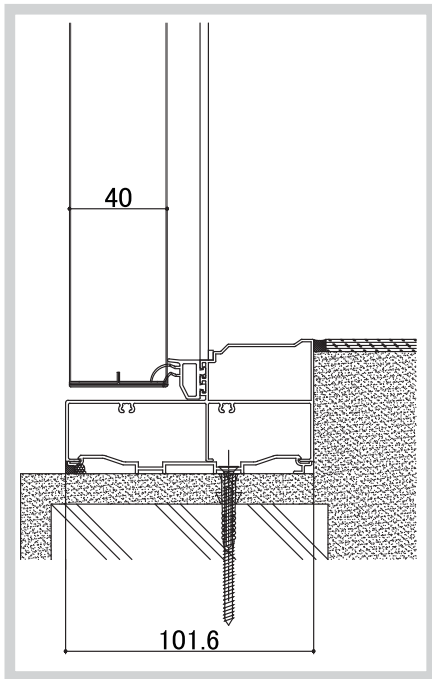

3 OPERATION TYPE / 3 แบบเปิดให้เลือก

SINGLE TYPE (SG)

MASTER & SUBSIDIARY TYPE (MS)

DOUBLE TYPE (DB)

5 STYLISH DESIGN / 5 ดีไซน์ให้เลือก

SPECIFICATION

FRAME DEPTH ความหนาของวงกบ		101.6 mm	
HEIGHT OF SILL ความสูงของธรณี		50 mm	
DOOR MATERIALS ชนิดของวัสดุ	Door Frame วงกบ	Frame วงกบ	Wood pattern type: Wood pattern resin sheet, wrapping on aluminium profile with synthetic rubber. อะลูมิเนียมโปรไฟล์หุ้มด้วยแผ่นเรซินลายไม้และยาง
			Painted type: Anodized aluminium profile with synthetic rubber. อะลูมิเนียมโปรไฟล์และยาง
		Sill ธรณีประตู	Anodized aluminium profile with synthetic rubber อะลูมิเนียมชุบสีระบบอะโนไดซ์และยาง
	Door Panel บานประตู	External Sheet แผ่นประตู	Wrapping Type : (External) Resin laminated sheet / (Internal) Anti-rust epoxy coating (ด้านนอก) แผ่นเรซินลามิเนต/ (ด้านใน) เคลือบกันสนิมอีพ็อกซี่
			Brown color : (External) Polyester-polymer painting/ (Internal) Anti-rust epoxy coating (ด้านนอก) เคลือบพอลิเอสเตอร์-โพลีเมอร์/ (ด้านใน) เคลือบกันสนิมอีพ็อกซี่
		Inner Core วัสดุภายใน	Polystyrene (EPS Foam) ฉนวนโพลีสไตรีน
	Glass กระจก	Insulating glass thickness 19 mm (3 + Air gap 12 + 4) กระจก 2 ชั้น ความหนารวม 19 มม.	
PARTS AND ACCESSORIES ชิ้นส่วนและอุปกรณ์	Handle and Lock Set ชุดมือจับและชุดกุญแจ	Handle มือจับ	Aluminium อะลูมิเนียม
		Cylinder ชุดกุญแจ	Steel with resin coating เหล็กเคลือบภายนอกด้วยเรซิน
	Door Closer ใช้คอปเปอร์ประตู	Aluminium อะลูมิเนียม	
	Hinges บานพับ	Aluminium อะลูมิเนียม	
KEY SET กุญแจ	Owner Key กุญแจเจ้าของ	 5 keys (1 original key + 4 copy keys) 5 ดอก (หัวยาง 1 + สسسดา 4)	
	Construction Key กุญแจช่าง	 3 keys (Become unusable once after owner key operated) 3 ดอก (จะใช้ต่อไปไม่ได้อีกหลังจากใช้กุญแจเจ้าของไปล็อกแล้ว)	